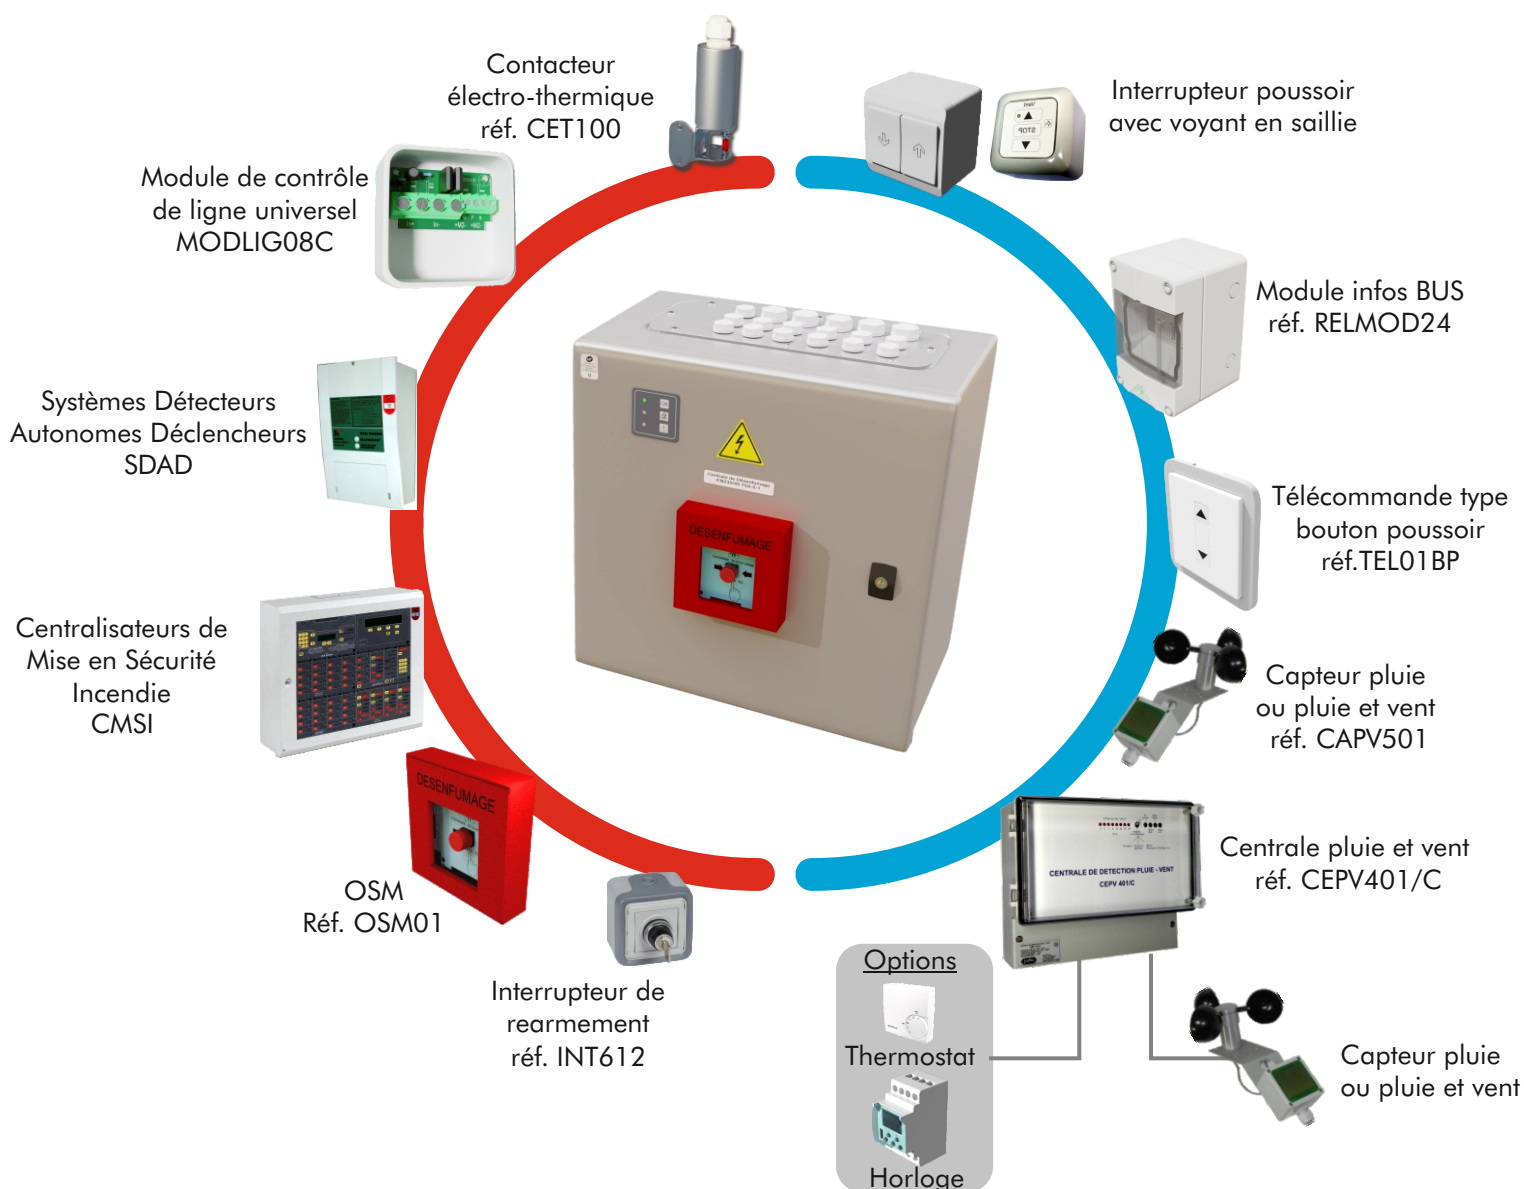

Conforme à la norme NF S61-938 et son amendement A1
et son amendement A2,
ainsi qu'aux spécifications du référentiel de certification NF 537.

Options pour le Désenfumage et le Confort

Novembre 2021 N2021-11

Newsletter