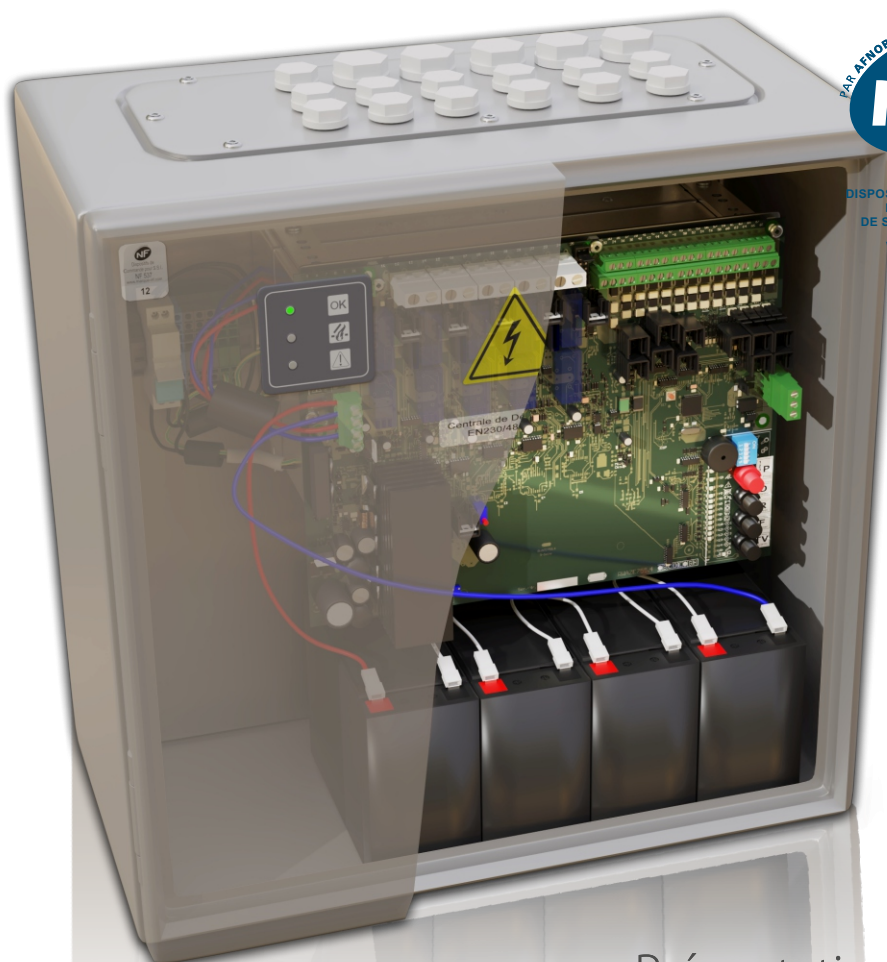

Newsletter

Nouvelle Centrale « COMPACT »

Nouvelle génération selon Amendement A1-A2

NF 537
DISPOSITIFS DE COMMANDE
POUR SYSTÈME
DE SÉCURITÉ INCENDIE
www.marque-nf.com

Centrale de Désenfumage
Electrique

24V-48V

Puissance Désenfumage

10A/15A/20A/30A/60A/75Ampères

Aération de confort journalier

Détection et gestion des intempéries

Signalisation de façade

Simplicité de mise en oeuvre

Coûts d'exploitation et d'entretien réduits

Présentation

La centrale électrique de désenfumage COMPACT alimente des systèmes de désenfumage naturel (DENFC, ouvrant de façade, etc.). Elle peut également satisfaire aux opérations d'aération (confort).

Une simple pression sur un Organe de Sécurité à Manipuler entraîne la mise en sécurité du système de désenfumage. La commande (OSM) peut être déportée ou intégrée à la centrale (suivant options).

La centrale est équipée d'un bloc d'alimentation pour le fonctionnement sur secteur. En cas de coupure secteur, une alimentation électrique de sécurité intégrée composée de batteries garanties le maintien du fonctionnement pour le Désenfumage.